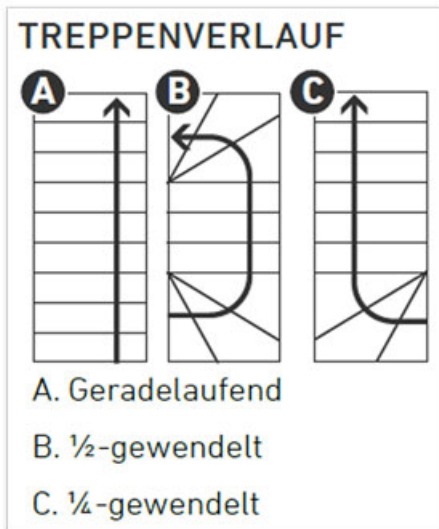

Edelstahlgeländer, welches aus Geländerpfosten, mitlaufenden Edelstahlstäben und einem passenden Holzhandlauf besteht. Die Geländerpfosten sind an der Außenseite der Stufen angebracht, so dass die maximale Auftrittsfläche zur Verfügung steht. Die Pfosten verbinden je zwei Stufen, was den Komfort und die Sicherheit erhöht.

Die pulverbeschichtete Unterkonstruktion sowie die Geländerstäbe und -pfosten sind in Anthrazit RAL 7016 oder Perlgrau erhältlich. Abdeckplatten um die Schrauben der oberen und unteren Befestigungen zu verdecken sind im Lieferumfang enthalten. Um DOLLE Dublin optimal in Ihren Wohnraum einzufügen, können Sie weiteres Zubehör gegen Aufpreis dazu auswählen. Ein Brüstungsgeländer und zusätzliche Geländerelemente sind erhältlich.

Baurechtliche Kategorie: Nicht notwendige Treppe

- Lieferumfang ...
  - Einseitiges Einzelstabgeländer
  - Wandwinkel (nur für gewendelte Ausführungen enthalten)
  - Komplettes Montagematerial
  - Einbauanleitung

Mittelholmtreppe Dublin mit 69 oder 79 cm Treppen-/Stufenbreite - Geradelaufend, 1/2- oder 1/4-gewendelt

Treppenlauf	Geradelaufend				1/2-gewendelt				1/4-gewendelt	
Geschosshöhe (cm)	222 - 270	240 - 292	259 - 315	278 - 337	222 - 270	240 - 292	259 - 315	278 - 337	222 - 270	240 - 292
Anzahl Stufen	11	12	13	14	11	12	13	14	11	12
Steigungshöhe (pro Stufe*, cm)	18,5 - 22,5 (Geschosshöhe durch Anzahl der Steigungen teilen)