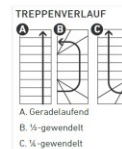

Dolle Mittelholmtreppe Dublin 1/4 gewendelt aus Ahorn lackiert 61 cm breit für GH 278-337 cm UK Metall Anthrazit mit Einzelstabgeländer

Moderne Design macht diese Mittelholmtreppe zu einem idealen Wohnraumgestalter für kleinre Räume

Art. Nr.: DT0672067

★★★★★ (2 Bewertungen)

1.834,14 €

~~UVP 2.200,31 €~~

(inkl. MwSt., zzgl. Versandkosten)

✓ **SOFORT LIEFERBAR**

Holzart: Ahorn, lackiert	Treppenbreite: 65 cm	Treppenverlauf: 1/4 gewendelt
Geschosshöhe: 278 - 337 cm	Farbe Unterkonstruktion: Anthrazit	Sprossen/Stufen: 14

Diese Nebentreppe mit geraden Stufen und 2 Geländervarianten eignet sich besonders gut für den Selbsteinbau. Das moderne Design macht diese Treppe mit Mittelholm zu einem idealen Wohnraumgestalter für kleinere Räume.

DOLLE Dublin ist ideal für den Selbsteinbau geeignet. Als Mittelholmtreppe lässt sie sich in der Wendelung bzw. dem Treppenverlauf und der Steigungshöhe den individuellen Raumverhältnissen leicht anpassen. Auch für die jeweilige Geschosshöhe lässt sich diese Nebentreppe bis zu 337 cm einstellen. Sie passt auch in kleinste Ecken noch formschön hinein.

Bei der 1/2-gewendelten oder 1/4-gewendelten Ausführung sind Wandwinkel notwendig, um die Treppe an einer Wand zu stabilisieren. Sie sind im Lieferumfang enthalten. Bei den Hölzern besteht die Auswahl zwischen lackierter Buche, lackierter Eiche oder lackiertem Bergahorn. Die seidenmatte Lackierung schützt die Stufen vor Wasser und Kratzern.