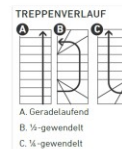

Dolle Mittelholmtreppe Dublin 1/4 gewendelt aus Ahorn lackiert 71 cm breit für GH 222-270 cm UK Metall Perlgrau mitlaufende Edelstahlstäbe

Moderne Design macht diese Mittelholmtreppe zu einem idealen Wohnraumgestalter für kleinre Räume

Art. Nr.: DT0672400

★★★★★ (2 Bewertungen)

1.756,44 €

~~UVP 2.106,30 €~~

(inkl. MwSt., zzgl. Versandkosten)

✓ **SOFORT LIEFERBAR**

Treppenbreite: 75 cm **Geschosshöhe:** 222 - 270 cm **Farbe Unterkonstruktion:** Perlgrau
Holzart: Ahorn, lackiert **Treppenverlauf:** 1/4 gewendelt **Sprossen/Stufen:** 11

Diese Nebentreppe mit geraden Stufen und 2 Geländervarianten eignet sich besonders gut für den Selbsteinbau. Das moderne Design macht diese Treppe mit Mittelholm zu einem idealen Wohnraumgestalter für kleinere Räume.

DOLLE Dublin ist ideal für den Selbsteinbau geeignet. Als Mittelholmtreppe lässt sie sich in der Wendung bzw. dem Treppenverlauf und der Steigungshöhe den individuellen Raumverhältnissen leicht anpassen. Auch für die jeweilige Geschosshöhe lässt sich diese Nebentreppe bis zu 337 cm einstellen. Sie passt auch in kleinste Ecken noch formschön hinein.

Bei der 1/2-gewendelten oder 1/4-gewendelten Ausführung sind Wandwinkel notwendig, um die Treppe an einer Wand zu stabilisieren. Sie sind im Lieferumfang enthalten. Bei den Hölzern besteht die Auswahl zwischen lackierter Buche, lackierter Eiche oder lackiertem Bergahorn. Die seidenmatte Lackierung schützt die Stufen vor Wasser und Kratzern.

DOLLE Dublin wird mit einem Geländer geliefert. Dabei besteht die Auswahl zwischen einem Einzelstabgeländer mit Stäben aus pulverbeschichtetem Metall sowie Holzhandlauf oder einem