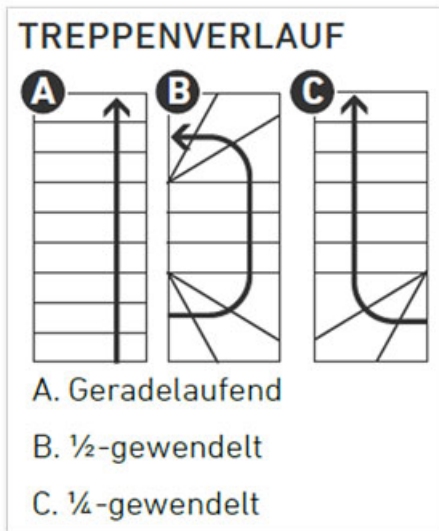

Edelstahlgeländer, welches aus Geländerpfosten, mitlaufenden Edelstahlstäben und einem passenden Holzhandlauf besteht. Die Geländerpfosten sind an der Außenseite der Stufen angebracht, so dass die maximale Auftrittsfläche zur Verfügung steht. Die Pfosten verbinden je zwei Stufen, was den Komfort und die Sicherheit erhöht.

Die pulverbeschichtete Unterkonstruktion sowie die Geländerstäbe und -pfosten sind in Anthrazit RAL 7016 oder Perlgrau erhältlich. Abdeckplatten um die Schrauben der oberen und unteren Befestigungen zu verdecken sind im Lieferumfang enthalten. Um DOLLE Dublin optimal in Ihren Wohnraum einzufügen, können Sie weiteres Zubehör gegen Aufpreis dazu auswählen. Ein Brüstungsgeländer und zusätzliche Geländerelemente sind erhältlich.

Baurechtliche Kategorie: Nicht notwendige Treppe

- Lieferumfang ...
  - Einseitiges Einzelstabgeländer
  - Wandwinkel (nur für gewendelte Ausführungen enthalten)
  - Komplettes Montagematerial
  - Einbauanleitung

Mittelholmtreppe Dublin mit 69 oder 79 cm Treppen-/Stufenbreite - Geradelaufend, 1/2- oder 1/4-gewendelt

Treppenlauf	Geradelaufend				1/2-gewendelt				1/4-gewendelt	
	222 - 270	240 - 292	259 - 315	278 - 337	222 - 270	240 - 292	259 - 315	278 - 337	222 - 270	240 - 292
Geschosshöhe (cm)										
Anzahl Stufen	11	12	13	14	11	12	13	14	11	12
Steigungshöhe (pro Stufe*, cm)	18,5 - 22,5 (Geschosshöhe durch Anzahl der Steigungen teilen)