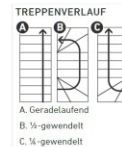

Dolle Mittelholmtreppe Dublin Gerade aus Ahorn lackiert 61 cm breit für GH 278-337 cm UK Metall Perlgrau mit Einzelstabgeländer

Moderne Design macht diese Mittelholmtreppe zu einem idealen Wohnraumgestalter für kleinre Räume

Art. Nr.: DT0672027

★★★★★ (2 Bewertungen)

1.798,74 €

~~UVP 2.157,47 €~~

(inkl. MwSt., zzgl. Versandkosten)

SOFORT LIEFERBAR

Holzart: Ahorn, lackiert	Treppenverlauf: Gerade	Farbe Unterkonstruktion: Perlgrau
Treppenbreite: 65 cm	Geschosshöhe: 278 - 337 cm	Ausladung: 222 cm
Sprossen/Stufen: 14		

Diese Nebentreppe mit geraden Stufen und 2 Geländervarianten eignet sich besonders gut für den Selbsteinbau. Das moderne Design macht diese Treppe mit Mittelholm zu einem idealen Wohnraumgestalter für kleinere Räume.

DOLLE Dublin ist ideal für den Selbsteinbau geeignet. Als Mittelholmtreppe lässt sie sich in der Wendelung bzw. dem Treppenverlauf und der Steigungshöhe den individuellen Raumverhältnissen leicht anpassen. Auch für die jeweilige Geschosshöhe lässt sich diese Nebentreppe bis zu 337 cm einstellen. Sie passt auch in kleinste Ecken noch formschön hinein.

Bei der 1/2-gewendelten oder 1/4-gewendelten Ausführung sind Wandwinkel notwendig, um die Treppe an einer Wand zu stabilisieren. Sie sind im Lieferumfang enthalten. Bei den Hölzern besteht die Auswahl zwischen lackierter Buche, lackierter Eiche oder lackiertem Bergahorn. Die seidenmatte Lackierung schützt die Stufen vor Wasser und Kratzern.