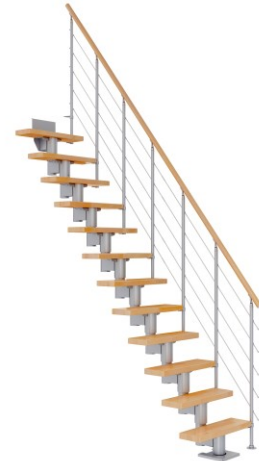

Dolle Mittelholmtreppe Dublin Gerade aus Buche lackiert 61 cm breit für GH 259-315 cm UK Metall Perlgrau mitlaufende Edelstahlstäbe

Moderne Design macht diese Mittelholmtreppe zu einem idealen Wohnraumgestalter für kleinere Räume

DOLLE

Art. Nr.: DT0672302

★★★★★ (2 Bewertungen)

2.030,87 €

~~UVP 2.438,31 €~~

(inkl. MwSt., zzgl. Versandkosten)

✔ SOFORT LIEFERBAR

Holzart: Buche, lackiert	Treppenbreite: 65 cm	Farbe Unterkonstruktion: Perlgrau
Treppenverlauf: Gerade	Ausladung: 206 cm	Geschosshöhe: 259 - 315 cm
Sprossen/Stufen: 13		

Diese Nebentreppe mit geraden Stufen und 2 Geländervarianten eignet sich besonders gut für den Selbsteinbau. Das moderne Design macht diese Treppe mit Mittelholm zu einem idealen Wohnraumgestalter für kleinere Räume.

DOLLE Dublin ist ideal für den Selbsteinbau geeignet. Als Mittelholmtreppe lässt sie sich in der Wendelung bzw. dem Treppenverlauf und der Steigungshöhe den individuellen Raumverhältnissen leicht anpassen. Auch für die jeweilige Geschosshöhe lässt sich diese Nebentreppe bis zu 337 cm einstellen. Sie passt auch in kleinste Ecken noch formschön hinein.