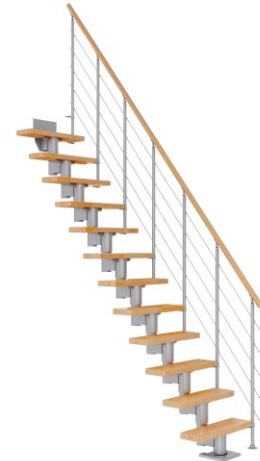

Dolle Mittelholmtreppe Dublin Gerade aus Buche lackiert 61 cm breit für GH 278-337 cm UK Metall Perlgrau mitlaufende Edelstahlstäbe

Moderne Design macht diese Mittelholmtreppe zu einem idealen Wohnraumgestalter für kleinre Räume

DOLLE

Art. Nr.: DT0672303

★★★★★ (2 Bewertungen)

2.084,01 €~~UVP 2.565,64 €~~

(inkl. MwSt., zzgl. Versandkosten)

 **SOFORT LIEFERBAR**

Ausladung: 222 cm **Holzart:** Buche, lackiert **Treppenverlauf:** Gerade
Farbe Unterkonstruktion: Perlgrau **Geschosshöhe:** 278 - 337 cm **Treppenbreite:** 65 cm
Sprossen/Stufen: 14

Diese Nebentreppe mit geraden Stufen und 2 Geländervarianten eignet sich besonders gut für den Selbsteinbau. Das moderne Design macht diese Treppe mit Mittelholm zu einem idealen Wohnraumgestalter für kleinere Räume.

DOLLE Dublin ist ideal für den Selbsteinbau geeignet. Als Mittelholmtreppe lässt sie sich in der Wendelung bzw. dem Treppenverlauf und der Steigungshöhe den individuellen Raumverhältnissen leicht anpassen. Auch für die jeweilige Geschosshöhe lässt sich diese Nebentreppe bis zu 337 cm einstellen. Sie passt auch in kleinste Ecken noch formschön hinein.