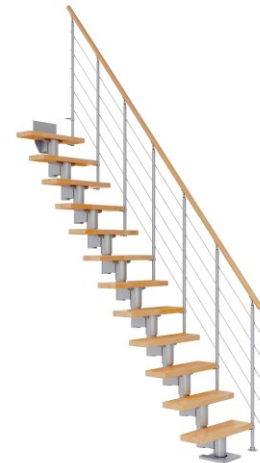

Dolle Mittelholmtreppe Dublin Gerade aus Buche lackiert 71 cm breit für GH 240-292 cm UK Metall Perlgrau mitlaufende Edelstahlstäbe

Moderne Design macht diese Mittelholmtreppe zu einem idealen Wohnraumgestalter für kleinre Räume

DOLLE

Art. Nr.: DT0672373

★★★★★ (2 Bewertungen)

2.035,78 €~~UVP 2.444,26 €~~

(inkl. MwSt., zzgl. Versandkosten)

 **SOFORT LIEFERBAR**

Ausladung: 191 cm	Holzart: Buche, lackiert	Treppenverlauf: Gerade
Farbe Unterkonstruktion: Perlgrau	Treppenbreite: 75 cm	Geschosshöhe: 240 - 292 cm
Sprossen/Stufen: 12		

Diese Nebentreppe mit geraden Stufen und 2 Geländervarianten eignet sich besonders gut für den Selbsteinbau. Das moderne Design macht diese Treppe mit Mittelholm zu einem idealen Wohnraumgestalter für kleinere Räume.

DOLLE Dublin ist ideal für den Selbsteinbau geeignet. Als Mittelholmtreppe lässt sie sich in der Wendelung bzw. dem Treppenverlauf und der Steigungshöhe den individuellen Raumverhältnissen leicht anpassen. Auch für die jeweilige Geschosshöhe lässt sich diese Nebentreppe bis zu 337 cm einstellen. Sie passt auch in kleinste Ecken noch formschön hinein.