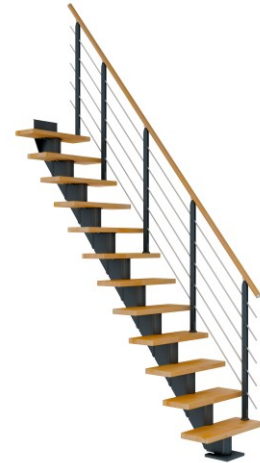

Dolle Mittelholmtreppe Frankfurt Gerade Buche, geölt 65 cm breit für Geschosshöhen 259 - 301 cm UK Metall Anthrazit inkl. einseitigem Designgeländer

Vielseitige, stylische Treppenmodell mit pulverbeschichtetem Mittelholm aus Metall und geraden Holzstufen

DOLLE

Art. Nr.: DT0682056

2.437,15 €~~UVP 3.003,56 €~~

(inkl. MwSt., zzgl. Versandkosten)

 **SOFORT LIEFERBAR**

Treppenverlauf: Gerade	Geschosshöhe: 259 - 301 cm	Holzart: Buche, geölt
Ausladung: 214 cm	Farbe Unterkonstruktion: Anthrazit	Sprossen/Stufen: 13

Dieses vielseitige Treppenmodell mit pulverbeschichtetem Mittelholm aus Metall und geraden Holzstufen passt sich flexibel in jede Raumsituation ein. Der Einbau dieses Treppenbausatzes gelingt auch Hobby-Heimwerkern.

Durch die clevere Modulbauweise eignet sich diese Treppe auch für den Selbsteinbau durch die Bauherrin oder den Bauherrn. Die 11, 12 oder 13 Stufen sind in drei verschiedenen Hölzern erhältlich. Sie haben die Wahl zwischen Buche und Birke in Multiplexholz oder Eiche (Leimholz). Alle Holzvarianten sind lackiert. Das Design aus Metall und geraden Stufen ist modern und funktional und sorgt selbst mit einer Wendung für einen ruhigen Raumeindruck. Ein Design-Steiggeländer mit Holzhandlauf ist im Lieferumfang enthalten.