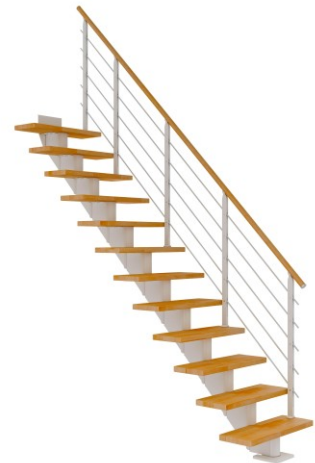

Dolle Mittelholmtreppe Hamburg Gerade Buche, geölt 75 cm breit für Geschosshöhen 240 - 279 cm UK Metall Weiß inkl. einseitigem Designgeländer

DOLLE

Art. Nr.: DT0685037

★★★★★ (5 Bewertungen)

2.639,63 €

UVP 3.254,65 €

(inkl. MwSt., zzgl. Versandkosten)

✔ SOFORT LIEFERBAR

| | | |
|-----------------------------------|--------------------------------------|----------------------------|
| Geschosshöhe: 240 - 279 cm | Treppenbreite: 75 cm | Ausladung: 242 cm |
| Treppenverlauf: Gerade | Farbe Unterkonstruktion: Weiß | Sprossen/Stufen: 12 |

Gerade Stufen für einen sicheren Auf- und Abstieg - diese Systemtreppe entspricht in ihrer geraden Form allen Anforderungen einer Nebentreppe.

Die Stufenträger der DOLLE Systemtreppe Hamburg bestehen aus pulverbeschichtetem Metall und geraden Holzstufen. Farblich besteht die Auswahl für den Mittelholm zwischen Mittelgrau-metallic oder Weiß. Dank innen liegender Verschraubung wirken die einzelnen Mittelholmsegmente fast wie nahtlos miteinander verbunden. Die geraden Stufen unterstreichen die geometrische Klarheit des Designs. Die Steigungshöhe ist variabel einstellbar.

Ob gerade oder modern gewandelt - das grundlegend lineare Design bleibt bei der DOLLE Hamburg durch die charakteristischen Bestandteile stets erkennbar, aber durch die farblichen Kombinationsmöglichkeiten von Mittelholm und Stufen beweist sie eine spannende Wandlungsfähigkeit: In Weiß mit hellen Stufen wirkt sie frisch und nordisch, in Grau mit dunklen Stufen klassisch seriös. Bei den Hölzern besteht die Auswahlmöglichkeit zwischen drei Arten: Buche, Birke oder Eiche. Alle Stufen sind bereits versiegelt.