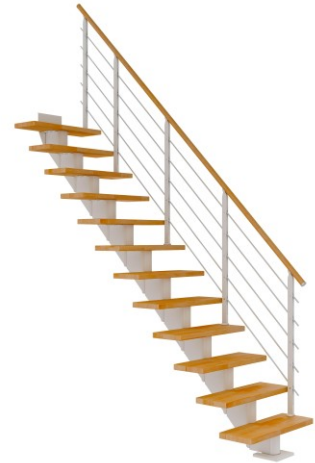

Dolle Mittelholmtreppe Hamburg Gerade Buche, geölt 85 cm breit für Geschosshöhen 240 - 279 cm UK Metall Weiß inkl. einseitigem Designgeländer

DOLLE

Art. Nr.: DT0685145

(5 Bewertungen)

2.757,66 €

~~UVP 3.401,02 €~~

(inkl. MwSt., zzgl. Versandkosten)

SOFORT LIEFERBAR

Ausladung: 242 cm

Treppenverlauf: Gerade

Treppenbreite: 85 cm

Geschosshöhe: 240 - 279 cm

Farbe Unterkonstruktion: Weiß

Sprosen/Stufen: 12

Gerade Stufen für einen sicheren Auf- und Abstieg - diese Systemtreppe entspricht in ihrer geraden Form allen Anforderungen einer Nebentreppe.

Die Stufenträger der DOLLE Systemtreppe Hamburg bestehen aus pulverbeschichtetem Metall und geraden Holzstufen. Farblich besteht die Auswahl für den Mittelholm zwischen Mittelgrau-metallic oder Weiß. Dank innen liegender Verschraubung wirken die einzelnen Mittelholmsegmente fast wie nahtlos miteinander verbunden. Die geraden Stufen unterstreichen die geometrische Klarheit des Designs. Die Steigungshöhe ist variabel einstellbar.

Ob gerade oder modern gewandelt - das grundlegend lineare Design bleibt bei der DOLLE Hamburg durch die charakteristischen Bestandteile stets erkennbar, aber durch die farblichen Kombinationsmöglichkeiten von Mittelholm und Stufen beweist sie eine spannende Wandlungsfähigkeit: In Weiß mit hellen Stufen wirkt sie frisch und nordisch, in Grau mit dunklen Stufen klassisch seriös. Bei den Hölzern besteht die Auswahlmöglichkeit zwischen drei Arten: Buche, Birke oder Eiche. Alle Stufen sind bereits versiegelt.