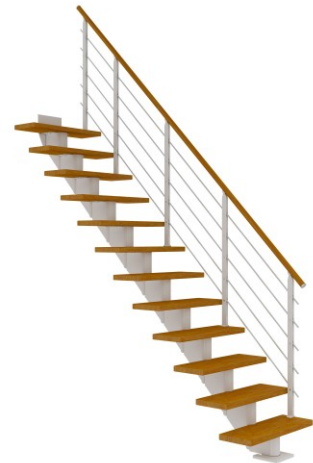

Dolle Mittelholmtreppe Hamburg Gerade Eiche, geölt 75 cm breit für Geschosshöhen 222 - 258 cm UK Metall Weiß inkl.einseitigem Designgeländer

DOLLE

Art. Nr.: DT0685048

★★★★★ (5 Bewertungen)

2.689,53 €

~~UVP 3.316,53 €~~

(inkl. MwSt., zzgl. Versandkosten)

✔ SOFORT LIEFERBAR

Geschosshöhe: 222 - 258 cm

Treppenbreite: 75 cm

Ausladung: 223 cm

Treppenverlauf: Gerade

Farbe Unterkonstruktion: Weiß

Sprossen/Stufen: 11

Gerade Stufen für einen sicheren Auf- und Abstieg - diese Systemtreppe entspricht in ihrer geraden Form allen Anforderungen einer Nebentreppe.

Die Stufenträger der DOLLE Systemtreppe Hamburg bestehen aus pulverbeschichtetem Metall und geraden Holzstufen. Farblich besteht die Auswahl für den Mittelholm zwischen Mittelgrau-metallic oder Weiß. Dank innen liegender Verschraubung wirken die einzelnen Mittelholmsegmente fast wie nahtlos miteinander verbunden. Die geraden Stufen unterstreichen die geometrische Klarheit des Designs. Die Steigungshöhe ist variabel einstellbar.

Ob gerade oder modern gewandelt - das grundlegend lineare Design bleibt bei der DOLLE Hamburg durch die charakteristischen Bestandteile stets erkennbar, aber durch die farblichen Kombinationsmöglichkeiten von Mittelholm und Stufen beweist sie eine spannende Wandlungsfähigkeit: In Weiß mit hellen Stufen wirkt sie frisch und nordisch, in Grau mit dunklen Stufen klassisch seriös. Bei den Hölzern besteht die Auswahlmöglichkeit zwischen drei Arten: Buche, Birke oder Eiche. Alle Stufen sind bereits versiegelt.