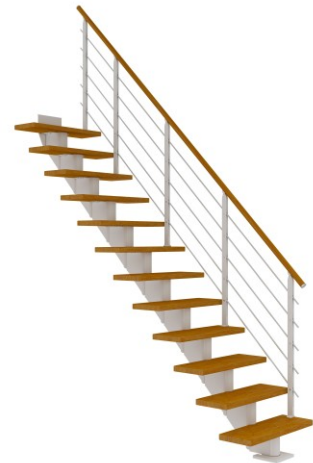

# Dolle Mittelholmtreppe Hamburg Gerade Eiche, geölt 85 cm breit für Geschosshöhen 278 - 322 cm UK Metall Weiß inkl. einseitigem Designgeländer

DOLLE

Art. Nr.: DT0685159

★★★★★ (5 Bewertungen)

3.278,73 €

UVP 4.047,19 €

(inkl. MwSt., zzgl. Versandkosten)

✔ SOFORT LIEFERBAR

<b>Geschosshöhe:</b> 278 - 322 cm	<b>Farbe Unterkonstruktion:</b> Weiß	<b>Ausladung:</b> 281 cm
<b>Treppenbreite:</b> 85 cm	<b>Treppenverlauf:</b> Gerade	<b>Sprossen/Stufen:</b> 14

**Gerade Stufen für einen sicheren Auf- und Abstieg - diese Systemtreppe entspricht in ihrer geraden Form allen Anforderungen einer Nebentreppe.**

Die Stufenträger der DOLLE Systemtreppe Hamburg bestehen aus pulverbeschichtetem Metall und geraden Holzstufen. Farblich besteht die Auswahl für den Mittelholm zwischen Mittelgrau-metallic oder Weiß. Dank innen liegender Verschraubung wirken die einzelnen Mittelholmsegmente fast wie nahtlos miteinander verbunden. Die geraden Stufen unterstreichen die geometrische Klarheit des Designs. Die Steigungshöhe ist variabel einstellbar.

Ob gerade oder modern gewandelt - das grundlegend lineare Design bleibt bei der DOLLE Hamburg durch die charakteristischen Bestandteile stets erkennbar, aber durch die farblichen Kombinationsmöglichkeiten von Mittelholm und Stufen beweist sie eine spannende Wandlungsfähigkeit: In Weiß mit hellen Stufen wirkt sie frisch und nordisch, in Grau mit dunklen Stufen klassisch seriös. Bei den Hölzern besteht die Auswahlmöglichkeit zwischen drei Arten: Buche, Birke oder Eiche. Alle Stufen sind bereits versiegelt.