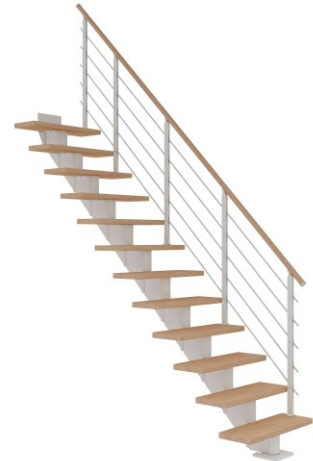

Dolle Mittelholmtreppe Hamburg Gerade Eiche weiß, geölt 75 cm breit für Geschosshöhen 278 - 322 cm UK Metall Weiß inkl. einseitigem Designgeländer

DOLLE

Art. Nr.: DT0685063

★★★★★ (5 Bewertungen)

3.140,55 €

~~UVP 3.875,83 €~~

(inkl. MwSt., zzgl. Versandkosten)

 **SOFORT LIEFERBAR**

Farbe Unterkonstruktion: Weiß	Treppenbreite: 75 cm	Ausladung: 281 cm
Treppenverlauf: Gerade	Geschosshöhe: 278 - 322 cm	Sprossen/Stufen: 14

Gerade Stufen für einen sicheren Auf- und Abstieg - diese Systemtreppe entspricht in ihrer geraden Form allen Anforderungen einer Nebentreppe.

Die Stufenträger der DOLLE Systemtreppe Hamburg bestehen aus pulverbeschichtetem Metall und geraden Holzstufen. Farblich besteht die Auswahl für den Mittelholm zwischen Mittelgrau-metallic oder Weiß. Dank innen liegender Verschraubung wirken die einzelnen Mittelholmsegmente fast wie nahtlos miteinander verbunden. Die geraden Stufen unterstreichen die geometrische Klarheit des Designs. Die Steigungshöhe ist variabel einstellbar.

Ob gerade oder modern gewandelt - das grundlegend lineare Design bleibt bei der DOLLE Hamburg durch die charakteristischen Bestandteile stets erkennbar, aber durch die farblichen Kombinationsmöglichkeiten von Mittelholm und Stufen beweist sie eine spannende Wandlungsfähigkeit: In Weiß mit hellen Stufen wirkt sie frisch und nordisch, in Grau mit dunklen Stufen klassisch seriös. Bei den Hölzern besteht die Auswahlmöglichkeit zwischen drei Arten: Buche, Birke oder Eiche. Alle Stufen sind bereits versiegelt.