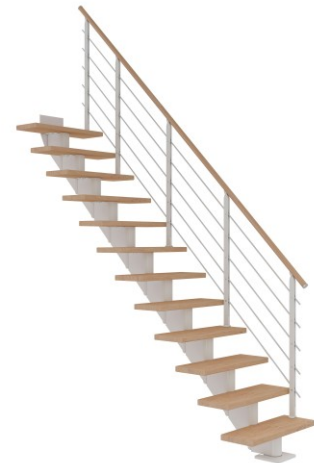

Dolle Mittelholmtreppe Hamburg Gerade Eiche weiß, geölt 85 cm breit für Geschosshöhen 259 - 301 cm UK Metall Weiß inkl. einseitigem Designgeländer

DOLLE

Art. Nr.: DT0685170

★★★★★ (5 Bewertungen)

3.129,03 €

~~UVP 3.861,55 €~~

(inkl. MwSt., zzgl. Versandkosten)

 **SOFORT LIEFERBAR**

Farbe Unterkonstruktion: Weiß	Treppenbreite: 85 cm	Geschosshöhe: 259 - 301 cm
Treppenverlauf: Gerade	Ausladung: 261 cm	Sprossen/Stufen: 13

Gerade Stufen für einen sicheren Auf- und Abstieg - diese Systemtreppe entspricht in ihrer geraden Form allen Anforderungen einer Nebentreppe.

Die Stufenträger der DOLLE Systemtreppe Hamburg bestehen aus pulverbeschichtetem Metall und geraden Holzstufen. Farblich besteht die Auswahl für den Mittelholm zwischen Mittelgrau-metallic oder Weiß. Dank innen liegender Verschraubung wirken die einzelnen Mittelholmsegmente fast wie nahtlos miteinander verbunden. Die geraden Stufen unterstreichen die geometrische Klarheit des Designs. Die Steigungshöhe ist variabel einstellbar.

Ob gerade oder modern gewandelt - das grundlegend lineare Design bleibt bei der DOLLE Hamburg durch die charakteristischen Bestandteile stets erkennbar, aber durch die farblichen Kombinationsmöglichkeiten von Mittelholm und Stufen beweist sie eine spannende Wandlungsfähigkeit: In Weiß mit hellen Stufen wirkt sie frisch und nordisch, in Grau mit dunklen Stufen klassisch seriös. Bei den Hölzern besteht die Auswahlmöglichkeit zwischen drei Arten: Buche, Birke oder Eiche. Alle Stufen sind bereits versiegelt.