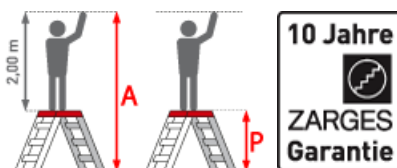

**LIEFERZEIT: 9 -10 WERKTAGE**

 **SOFORT LIEFERBAR**

**Gewicht:** 12.8 kg

**Standhöhe:** 1.15 m

**Arbeitshöhe:** 3,15 m

**Sprossen/Stufen:** 5

**Hersteller:** Zarges

**Trittform:** Stufen

**Teilbarkeit:** 1x

**Material:** Aluminium

**Kategorie:** Montagetritt

**Begehbarkeit:** einseitig

## Die bewährte Steiglösung mit kompakten Abmessungen im geklappten Zustand und sicherem Stand durch komfortablen Gummibelag

- Große Standfläche: 230 mm x 360 mm
- Trittstufen für sicheren und komfortablen Stand, wahlweise mit Gummibelag oder Riffelblech-Belag
- Besonders kompakt zusammenklappbar
- Sicherheitsbügel mit praktischer Ablageschale bei 3-stufiger Variante optional, bei 4- bzw. 5-stufiger Variante serienmäßig angebracht
- Holmenden mit Kunststoff-Abschlüssen
- Holme aus Alu-Strangpressprofilen für höchste Stabilität