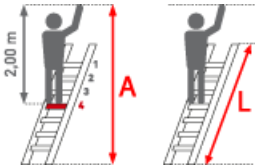

Euroline Premium 30182 Alu-Regalleiter mit 10 Stufen

Arbeitshöhe bis 5,80m

Art. Nr.: E3018210

392,35 €~~UVP 492,66 €~~

(inkl. MwSt., zzgl. Versandkosten)

LIEFERZEIT: 12 -14 WERKTAGE **SOFORT LIEFERBAR****euroline**
Der sichere Aufstieg**Standhöhe:** 1,80 m**Senkrechte Höhe:** 2,55 m**Arbeitshöhe:** 3,80 m**Leiterlänge:** 2,70 m**Sprossen/Stufen:** 10**Trittform:** Stufen**Hersteller:** Euroline**Teilbarkeit:** 1x**Material:** Aluminium**Kategorie:** Regalleiter**Begehbarkeit:** einseitig**PREMIUM** *line*

- 80mm tiefe
- geriffelte Stufen mit dauerhafter Stufen-Holmverbindung
- Oberes Ende mit jeweils 2 Auflage- und Abstellhaken $\varnothing = 60\text{mm}$

Hinweis

Leiterlänge wird entsprechend Ihrer angegebenen senkrechten Einhängöhe individuell angepasst. Dabei werden keine weiteren Kosten für die Individualisierung der Leiter berechnet, bitte die nächsthöhere Leiter auswählen. Auf Maß gefertigte Regalleitern sind vom Umtausch ausgeschlossen.