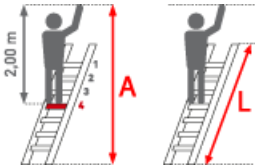

Standhöhe: 1,53 m

Arbeitshöhe: 3,53 m

Leiterlänge: 2,78 m

Sprossen/Stufen: 10

Trittform: Stufen

Hersteller: Euroline

Teilbarkeit: 1x

Material: Aluminium

Kategorie: Regalleiter

Begehbarkeit: einseitig

PREMIUM line

- 80mm tiefe
- geriffelte Stufen mit dauerhafter Stufen-Holmverbindung
- Maximale Gangbreite 1,60m, Breitenschwankungen bis zu 2 cm werden vom Laufwerk ausgeglichen
- Bitte senkrechte Schienenhöhe, Gangbreite und Ganglänge angeben

Hinweis

Leiterlänge wird entsprechend Ihrer angegebenen senkrechten Einhängöhe individuell angepasst. Dabei werden keine weiteren Kosten für die Individualisierung der Leiter berechnet, bitte die nächsthöhere Leiter auswählen. Auf Maß gefertigte Regalleitern sind vom Umtausch ausgeschlossen.