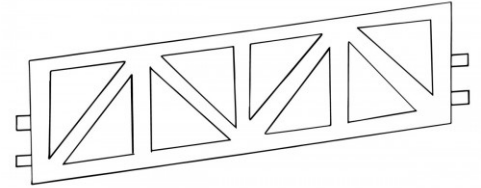

Altrex Gitterträger für RS Tower 5

Art. Nr.: 2514-OX

ab 340,40 €

(inkl. MwSt., zzgl. Versandkosten)

SOFORT LIEFERBAR

Typ: Geländer

Hersteller: Altrex

Kategorie: Gerüstzubehör

Gitterträger für Altrex RS TOWER 5 Gerüstsysteme.

- 1,85 - 3,05 m

**EN 1004
CLASS 3**

EN 1298