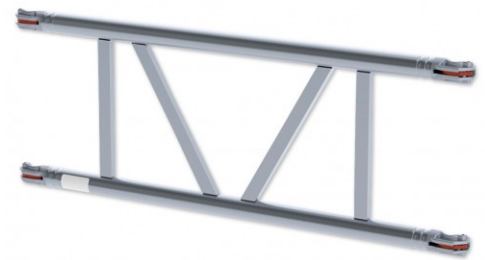

# Altrex Safe-Quick Doppelte Geländerstrebe für MiTOWER PLUS

Art. Nr.: A301216

**147,10 €**

(inkl. MwSt., zzgl. Versandkosten)

 SOFORT LIEFERBAR

**Gerüsttyp:** RS TOWER 5

**Plattformlänge:** 1,85 m

**Typ:** Strebe

**Hersteller:** Altrex

**Kategorie:** Gerüstzubehör

## Doppelte Geländerstreben passend zu Altrex Gerüstsystemen.

- 1,85 - 3,05 m
- wahlweise für MiTOWER, MiTOWER PLUS oder RS TOWER 5

EN 1004  
CLASS 3

EN 1298