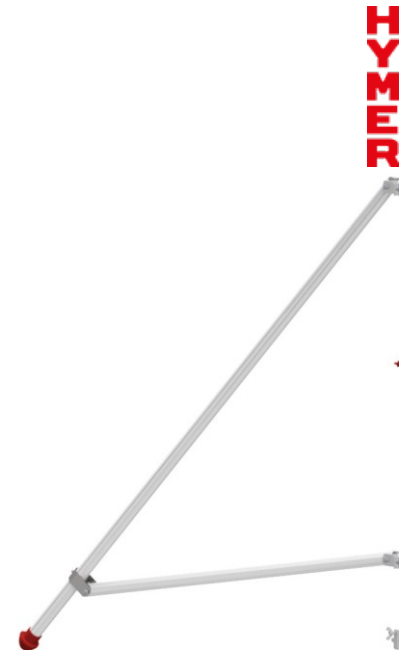

Hymer Einzelteil Gerüst Ausleger Basisteil + Erweiterungsteil 2,63x0,15m

Art. Nr.: Y707036

175,15 €
~~UVP 257,04 €~~

(inkl. MwSt., zzgl. Versandkosten)

 **SOFORT LIEFERBAR**

Gewicht: 6.5 kg

Typ: Ausleger	Hersteller: Hymer	Material: Aluminium
Kategorie: Zubehör	Eigengewicht: 1,5 kg	Gerüstteil: Ausleger

Ausleger

10
 YEAR
 GUARANTEE

Maße (m)	2,55x0,15	1,14x0,15	2,63x0,15
Gewicht (kg)	5,0	1,5	6,5
Artikelnummer	707035	707037	707036