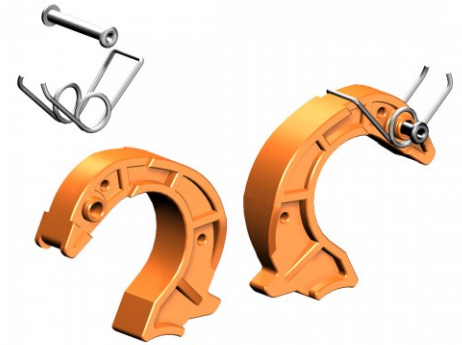

Layher Finger 42 mm Paar, orange KPL

Layher. 

Art. Nr.: 6496.923

★★★★★ (eine Bewertung)

22,60 €

(inkl. MwSt., zzgl. Versandkosten)

 **SOFORT LIEFERBAR**

Gewicht: 0.4 kg

Typ: Finger

Hersteller: Layher

Material: GFK

Kategorie: Gerüstteile

Layher Finger 42 mm Paar

- Mit Federn und Nieten
- Gewicht: 0,18 kg