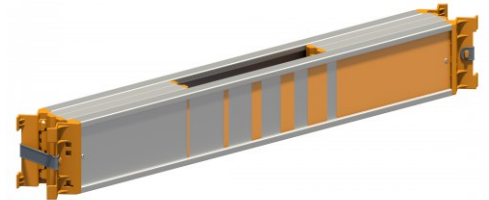

Layher Klappbarer Bordbrettkranz zu Solotower

Layher. 

Art. Nr.: 1240.113

223,80 €

~~UVP 273,34 €~~

(inkl. MwSt., zzgl. Versandkosten)

 **SOFORT LIEFERBAR**

Gewicht: 5.6 kg

Typ: Bordbrett

Hersteller: Layher

Material: Aluminium

Kategorie: Gerüstteil

Klappbarer Bordbrettkranz (Zubehör) für den Solotower.

- Aus Aluminium
- Gewicht: 5,6 kg