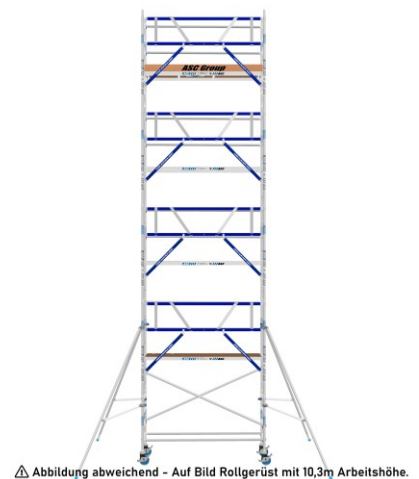

ASC Rollgerüst AGS Pro 190x135cm mit Carbon- Plattformen und einseitigem Geländer 12,3m Arbeitshöhe

Art. Nr.: 8719998049336

7.802,75 €~~UVP 16.965,88 €~~

(inkl. MwSt., zzgl. Versandkosten)

 **SOFORT LIEFERBAR**

⚠ Abbildung abweichend - Auf Bild Rollgerüst mit 10,3m Arbeitshöhe.

Plattformbreite: 1,35 m**Plattformlänge:** 1,90 m**Standhöhe:** 10,30 m**Arbeitshöhe:** 12,3 m**Material:** Aluminium**Kategorie:** Rollgerüst

- aus Aluminium
- leichte, werkzeuglose Montage
- mit AGS-Sicherheitsgeländer, beidseitig
- 0,75 oder 1,35m Rahmenbreite
- 1,90/2,50/3,05m Plattformbreite
- Holz- oder Carbon-Plattformen
- 4 spindelbare Räder (Ø200mm) doppelt gebremst
- 2 Telestabilisatoren/Ausleger im Lieferumfang enthalten (ab 5,3m AH)
- nach DIN EN 1004
- TÜV/GS zertifiziert
- 5 Jahre Garantie