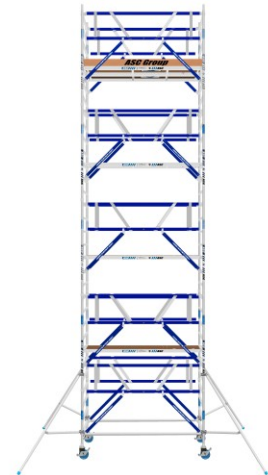

ASC Rollgerüst AGS Pro 190x135cm mit Holz-Plattformen und doppelseitigem Geländer 10,3m Arbeitshöhe

Art. Nr.: 8719998049848

6.215,78 €~~UVP 13.309,25 €~~

(inkl. MwSt., zzgl. Versandkosten)

 **SOFORT LIEFERBAR****Plattformbreite:** 1,35 m**Standhöhe:** 8,30 m**Plattformlänge:** 1,90 m**Arbeitshöhe:** 10,30 m**Material:** Aluminium**Kategorie:** Rollgerüst

- aus Aluminium
- leichte, werkzeuglose Montage
- mit AGS-Sicherheitsgeländer, einseitig
- 0,75 oder 1,35m Rahmenbreite
- 1,90/2,50/3,05m Plattformbreite
- Holz- oder Carbon-Plattformen
- 4 spindelbare Räder (Ø200mm) doppelt gebremst
- 2 Telestabilisatoren/Ausleger im Lieferumfang enthalten (ab 5,3m AH)
- nach DIN EN 1004
- TÜV/GS zertifiziert
- 5 Jahre Garantie