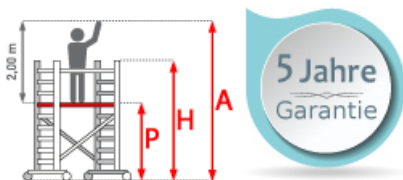

- aus Aluminium
- leichte, werkzeuglose Montage
- mit AGS-Sicherheitsgeländer, einseitig
- 0,75 oder 1,35m Rahmenbreite
- 1,90/2,50/3,05m Plattformbreite
- Holz- oder Carbon-Plattformen
- 4 spindelbare Räder (Ø200mm) doppelt gebremst
- 2 Telestabilisatoren/Ausleger im Lieferumfang enthalten (ab 5,3m AH)
- nach DIN EN 1004
- TÜV/GS zertifiziert
- 5 Jahre Garantie

Hinweis

2 Telestabilisatoren/Ausleger zur wandseitigen Konfiguration im enthalten (ab 5,3m AH).
Freistehend werden 4 Ausleger benötigt (optional)

Stückliste Rollgerüst 135 mit AGS doppelseitig					
Arbeitshöhe (m)	4,3	5,3	6,3	7,3	8,3
Plattformhöhe (m)	2,3	3,3	4,3	5,3	6,3
ASC Aufbaurahmen 135-28-7	2	4	4	6	6
ASC Aufbaurahmen 135-28-4	2	-	2	-	2
ASC Plattform ohne Luke	1	1	1	1	1
ASC Plattform mit Luke	1	2	2	2	3
ASC AGS Pro Geländer	4	4	6	6	8
ASC Diagonalstrebe	-	-	-	-	-