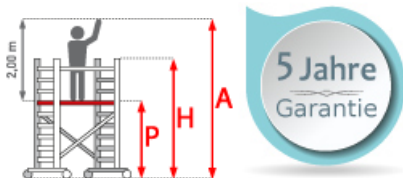

- aus Aluminium
- leichte, werkzeuglose Montage
- mit AGS-Sicherheitsgeländer, einseitig
- 0,75 oder 1,35m Rahmenbreite
- 1,90/2,50/3,05m Plattformbreite
- Holz- oder Carbon-Plattformen
- 4 spindelbare Räder (Ø200mm) doppelt gebremst
- 2 Telestabilisatoren/Ausleger im Lieferumfang enthalten (ab 5,3m AH)
- nach DIN EN 1004
- TÜV/GS zertifiziert
- 5 Jahre Garantie

Hinweis

2 Telestabilisatoren/Ausleger zur wandseitigen Konfiguration im enthalten (ab 5,3m AH).
Freistehend werden 4 Ausleger benötigt (optional)

Stückliste Rollgerüst 135 mit AGS doppelseitig

Arbeitshöhe (m)	4,3	5,3	6,3	7,3	8,3
Plattformhöhe (m)	2,3	3,3	4,3	5,3	6,3
ASC Aufbaurahmen 135-28-7	2	4	4	6	6
ASC Aufbaurahmen 135-28-4	2	-	2	-	2
ASC Plattform ohne Luke	1	1	1	1	1
ASC Plattform mit Luke	1	2	2	2	3
ASC AGS Pro Geländer	4	4	6	6	8
ASC Diagonalstrebe	-	-	-	-	-