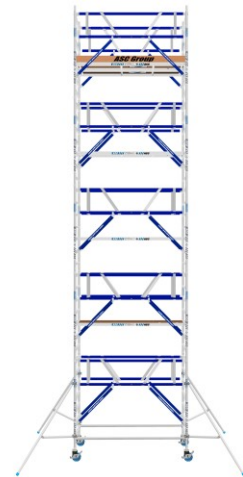

ASC Rollgerüst AGS Pro 305x135cm mit Carbon-Plattformen und doppelseitigem Geländer 11,3m Arbeitshöhe

Art. Nr.: 8719998049954

8.348,44 €~~UVP 18.223,23 €~~

(inkl. MwSt., zzgl. Versandkosten)

 **SOFORT LIEFERBAR****Standhöhe:** 9,30 m**Plattformlänge:** 1,90 m**Plattformbreite:** 1,35 m**Arbeitshöhe:** 11,30 m**Material:** Aluminium**Kategorie:** Rollgerüst

- aus Aluminium
- leichte, werkzeuglose Montage
- mit AGS-Sicherheitsgeländer, einseitig
- 0,75 oder 1,35m Rahmenbreite
- 1,90/2,50/3,05m Plattformbreite
- Holz- oder Carbon-Plattformen
- 4 spindelbare Räder (Ø200mm) doppelt gebremst
- 2 Telestabilisatoren/Ausleger im Lieferumfang enthalten (ab 5,3m AH)
- nach DIN EN 1004
- TÜV/GS zertifiziert
- 5 Jahre Garantie