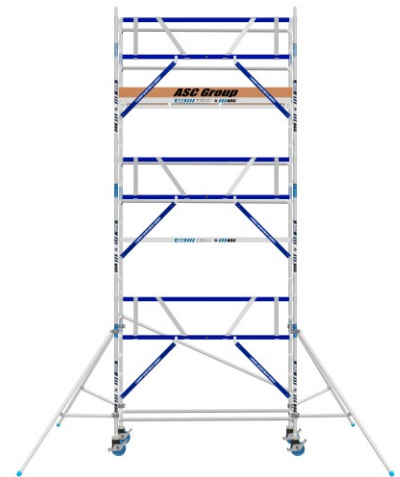

## ASC Rollgerüst AGS Pro 305x135cm mit Carbon-Plattformen und einseitigem Geländer 7,3m Arbeitshöhe

Art. Nr.: 8719998049053

**4.411,30 €**~~UVP 9.151,46 €~~

(inkl. MwSt., zzgl. Versandkosten)

 **SOFORT LIEFERBAR****Plattformbreite:** 1,35 m**Plattformlänge:** 3,05 m**Standhöhe:** 5,30 m**Arbeitshöhe:** 7,3 m**Material:** Aluminium**Kategorie:** Rollgerüst

- aus Aluminium
- leichte, werkzeuglose Montage
- mit AGS-Sicherheitsgeländer, beidseitig
- 0,75 oder 1,35m Rahmenbreite
- 1,90/2,50/3,05m Plattformbreite
- Holz- oder Carbon-Plattformen
- 4 spindelbare Räder (Ø200mm) doppelt gebremst
- 2 Telestabilisatoren/Ausleger im Lieferumfang enthalten (ab 5,3m AH)
- nach DIN EN 1004
- TÜV/GS zertifiziert
- 5 Jahre Garantie