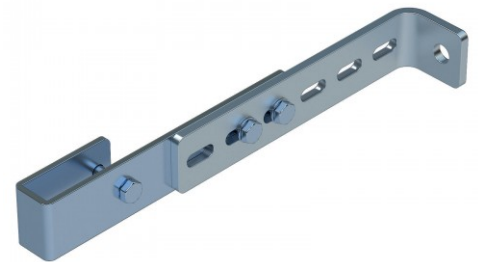

Zarges Wandhalter verstellbar 150-300mm Edelstahl für Schachtleitern

für Schachtleitern, Edelstahl V4A

Art. Nr.: Z47305

116,00 €
~~UVP 202,78 €~~

(inkl. MwSt., zzgl. Versandkosten)

 **SOFORT LIEFERBAR**

Gewicht: 1.6 kg

Typ: Wandhalter

Hersteller: Zarges

Material: Edelstahl

Kategorie: Schachtleiter

- Verstellbar
- für Wandabstand 150-300mm
- 1 Satz = 2 Stück

Material	Edelstahl
Für Holme (mm)	50 x 20
Passend für	V4A-Leiter
Gewicht (kg)	1,6
Bestell-Nr.	47305

Hinweis

Für Leitern mit 4-9 Sprossen sind 2 Sätze Wandhalter, für Leitern mit 10-15 Sprossen 3 Sätze Wandhalter, für Leitern mit 16-24 Sprossen 5 Sätze Wandhalter erforderlich.

1 Satz = 2 Stück (rechts/links). Befestigungsmaterial (Dübel etc.) ist nicht im Lieferumfang enthalten.