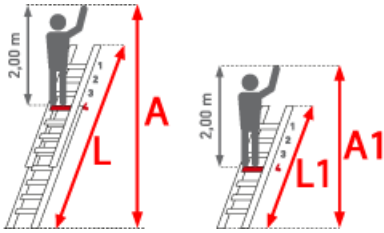

Euroline Premium 328 Plakatleiter 2x7 Sprossen

Leiterlänge bis 4,40m

Art. Nr.: E3288807

673,75 €~~UVP 874,65 €~~

(inkl. MwSt., zzgl. Versandkosten)

LIEFERZEIT: 12 -14 WERKTAGE **SOFORT LIEFERBAR****Gewicht:** 10 kg**Standhöhe:** 2,25 m**Arbeitshöhe:** 4,45 m**Leiterlänge:** 3,60 m**Sprossen/Stufen:** 7**Hersteller:** Euroline**Trittform:** Sprossen**Teilbarkeit:** 2x**Material:** Aluminium**Kategorie:** Plakatleiter

PREMIUM line

**32mm tiefe, gewinkelte
Trapezsprossen**

- Stranggepresste Aluminiumlegierung mit hohen Festigkeit
- Sprossen mit 32mm waagerechter Auftrittfläche für sicheren und ermüdungsfreien Stand
- Sprossenabstand 280mm
- Ablageplattform oben
- Holme aus stranggepressten Aluminiumprofilen mit Sicke
- Stärkere Profile bei vergleichbaren Größen aus der WORK-Line für sehr hohe Stabilität
- Alle Beschläge und Anbauteile mit Sicherheitsverschraubung M8

- Komfortabler Wandabstand
- Von Sprosse zu Sprosse verstellbar

Sprossenzahl	2x4	2x5	2x6	2x7	2x9
Leiterlänge ausgeschoben (m)	2,00	2,50	3,00	3,60	4,40
Leiterlänge eingeschoben (m)	1,45	1,80	2,10	2,35	2,90
Senkrechte Leiterhöhe	1,90	2,40	2,85	3,45	4,20
Traversenbreite (m)	-	-	0,85	0,85	0,85
Gewicht (kg)	6,0	7,0	8,0	9,0	12,0
Artikelnummer	3280004	3280005	3288806	3288807	3288809