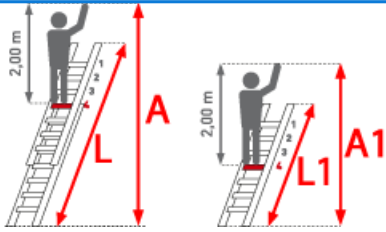

(inkl. MwSt., zzgl. Versandkosten)

**LIEFERZEIT: 3 WERKTAGE**

✔ SOFORT LIEFERBAR

**Gewicht:** 28.2 kg

**Arbeitshöhe:** 9,40 m

**Leiterlänge:** 8,34 m

**Sprossen/Stufen:** 16

**Trittform:** Sprossen

Roll-bar - Traverse  
Rücken schonender Ortswechsel

Rollen statt Schleppen

- Kräftige Holmprofile
- Geriffelte Vierkantsprossen 30 x 30 mm
- Rutschsichere nivello® -Leiterschuhe
- Verstellung von Sprosse zu Sprosse
- Stabile Beschläge
- Seilzugleitern oben mit Laufrollen
- Breite der Unterleiter 430 mm

#### Bei Ausführung mit Nivello-Traverse zusätzlich:

- Mit 1,10m breiter Nivello-Traverse und beidseitig rutschsicheren nivello-Leiterschuh für extra sicheren Stand und hohe Arbeitssicherheit.
- Die nivello-Traverse liegt lose bei und wird zweifach am unteren Holmende verschraubt.