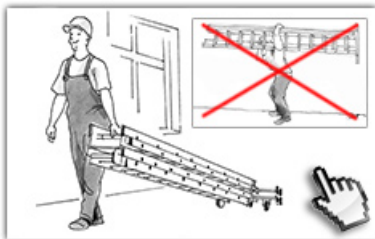

**Hersteller:** Munk

**Teilbarkeit:** 2x

**Material:** Aluminium

**Kategorie:** Seilzugleiter

nivello® - Leiterschuh  
4-fach größere Auflagefläche

4-fach gebördelte  
Sprossen-Holmverbindungen

nivello® - Traverse  
extra hohe Standsicherheit

Roll-bar - Traverse  
Rücken schonender Ortswechsel

Rollen statt Schleppen

- Kräftige Holmprofile
- Geriffelte Vierkantsprossen 30 x 30 mm
- Rutschsichere nivello® -Leiterschuhe
- Verstellung von Sprosse zu Sprosse
- Stabile Beschläge
- Seilzugleitern oben mit Laufrollen
- Breite der Unterleiter 430 mm

#### Bei Ausführung mit Nivello-Traverse zusätzlich:

- Mit 1,10m breiter Nivello-Traverse und beidseitig rutschsicheren nivello-Leiterschuh für extra sicheren Stand und hohe Arbeitssicherheit.
- Die nivello-Traverse liegt lose bei und wird zweifach am unteren Holmende verschraubt.