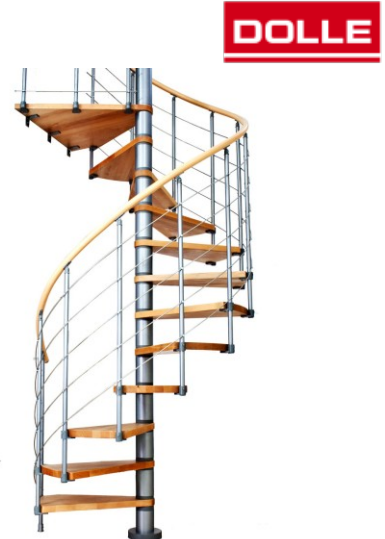

Dolle Spindeltreppe Oslo Ø120cm mit 336-368cm Geschosshöhe 15 Stufen Buche lackiert Geländer grau, mitlaufende Edelstahlstäbe

Art. Nr.: DT0761218

2.246,19 €

~~UVP 2.766,75 €~~

(inkl. MwSt., zzgl. Versandkosten)

SOFORT LIEFERBAR

Geschosshöhe: 336-368cm	Durchmesser: 120cm	Handlauf: Kunststoff
Stufenmaterial: Buche lackiert	Ausladung: 120cm	Farbe Unterkonstruktion: grau
Sprossen/Stufen: 15	Gewicht: 183,4	

Kontrastreiche und robuste Spindeltreppe mit weißer oder grauer pulverbeschichteter Metallunterkonstruktion und durchgehendem Kunststoffhandlauf

Die Spindeltreppe DOLLE OSLO führt Sie elegant in das nächste Geschoss. Die weiß pulverbeschichtete (RAL 9016) Metallkonstruktion mit Holzstufen (versiegeltes Buchenholz oder Eichenleimholz) und ebenfalls weißem Kunststoffhandlauf überzeugt mit einem frischen, nordischen Design. Diese Wendeltreppe lässt sich sowohl in dezente als auch in farbige Wohnstile einfügen und ist dadurch ein langlebiger Wohnbegleiter. Alternativ ist die Treppe auch mit einer pulverbeschichteten Metallkonstruktion in Grau erhältlich. Die Geländerfüllung wäre in diesem Fall aus Edelstahlstäben, der Handlauf wäre in Grau (120 cm Durchmesser) oder Weiß (140 cm & 160 cm Durchmesser).

Ihre Flexibilität macht diese Spindeltreppe zum idealen Modell: Sie lässt sich sowohl rechts- als auch linksgewedelt einbauen und ist in drei verschiedenen Durchmessern (120 cm, 140 cm, 160 cm) bestellbar. Sie ist als Bausatz im Baufachhandel erhältlich und kann selbst eingebaut