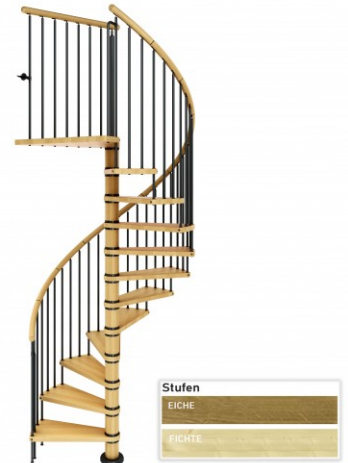

Dolle Spindeltreppe Winnipeg 246-270cm Geschosshöhe Ø120-140cm Eiche/Buche

Spindeltreppe mit Massivholzstufen,
Metallgeländer und Holzhandlauf

DOLLE

Art. Nr.: 3077-OX

★★★★★ (eine Bewertung)

ab 1.952,18 €

(inkl. MwSt., zzgl. Versandkosten)

 **SOFORT LIEFERBAR**

Geschosshöhe: 246 - 270 cm

Sprossen/Stufen: 11

Hersteller: Dolle Treppen

Kategorie: Spindeltreppe

In Buche oder Eiche macht die Winnipeg eine gute Figur. Mit 120 bzw. 140 cm Durchmesser passt sie ideal in kleine Räume. Das Geländer ist inklusive und besteht aus Einzelstäben aus grau pulverbeschichtetem Metall mit einem Holzhandlauf in Segmenten.

Die Spindeltreppe mit Massivholzstufen aus geölter massiver Eiche oder Buche und einer Mittelsäule aus Holz ist eine Nebentreppe mit sehr natürlicher Ausstrahlung. Die Säule ist kein durchgehender Stab, sondern besteht aus einzelnen Hülsen, die aus Massivholz gefertigt sind. Die Hölzer Buche und Eiche passen in viele Interieurs. Dadurch fügt sich die Treppe harmonisch und unaufdringlich in den Raum ein. Auch die Mittelhülsen sind aus Holz gefertigt. Der Handlauf ist in Segmente geteilt und besteht ebenfalls aus Holz. Das Material gewährt einen sehr sanften und angenehmen Griff. Da das Holz umweltfreundlich nur geölt ist, tritt die Maserung besonders schön hervor. Die Steigungshöhe ist einstellbar von 20,5 bis 22,5 cm, je nach Geschosshöhe. Das triangelförmige Podest ist für eckige Deckenöffnungen geeignet, kann aber an runde Deckenöffnungen angepasst werden.

- DOLLE Winnipeg, 120 cm
- DOLLE Winnipeg, 120 cm, Zusatzstufe
- DOLLE Winnipeg, 140 cm
- DOLLE Winnipeg, 140 cm, Zusatzstufe
- DOLLE Winnipeg Brüstungsgeländer Eiche
- DOLLE Winnipeg Brüstungsgeländer Buche