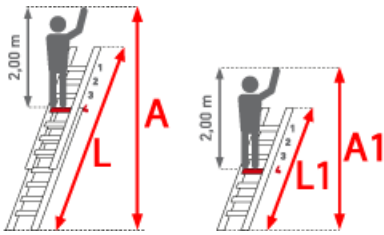

 **SOFORT LIEFERBAR**

Gewicht: 7.3 kg

Standhöhe: 1,05 m

Arbeitshöhe: 3,05 m

Leiterlänge: 1,80 m

Sprossen/Stufen: 6

Trittform: Sprossen

Hersteller: Euroline

Teilbarkeit: 2x

Material: Aluminium

Kategorie: Stehleiter

Begehbarkeit: zweiseitig

PREMIUM line

32mm tiefe, gewinkelte Trapezsprossen

- Sprossen mit 32mm waagerechter Auftrittsfläche für sicheren und ermüdungsfreien Stand, Sprossenabstand 280mm
- Geschweißte Sprossenprofile mit Profilierung
- Stranggepresste Sprossenprofile mit starker Profilierung für verbesserte Rutschhemmung
- Holme aus stranggepressten Aluminiumprofilen mit Sicke für sehr hohe Stabilität
- Sprossenwinkel zur Holmaussteifung ab Größe 2x7

- Premium-Gummifuß sorgt mit mehr Auflagefläche für einen noch sicheren Stand
- Durchgehend geriffelte Sprossen und rutschfeste Gummifüße sorgen für sicheren und bequemen Stand

Sprossenzahl	2x4	2x5	2x6	2x7	2x8	2x10	2x12	2x16	2x18
Leiterlänge L (m)	1,25	1,50	1,80	2,05	2,35	2,90	3,45	4,60	5,15
Arbeitshöhe (m)	2,50	2,75	3,05	3,30	3,60	4,10	4,65	5,75	6,30
Senkrechte Höhe (m)	1,14	1,40	1,68	1,95	2,23	2,77	3,31	4,45	4,94
Ausladung (m)	0,94	1,06	1,26	1,42	1,60	1,83	2,17	2,58	3,08
Untere Breite (m)	0,49	0,52	0,55	0,58	0,61	0,67	0,73	0,85	0,91
Gewicht (kg)	4,0	5,0	6,0	7,0	8,5	11,0	12,0	20,5	28,0
Artikelnummer	3051104	3051105	3051106	3051107	3051109	3051110	3051112	3051116	3051118