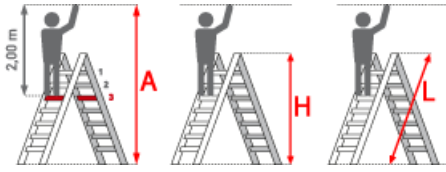

Standhöhe: 2,35 m

Arbeitshöhe: 4,35 m

Leiterlänge: 3,00 m

Sprossen/Stufen: 12

Trittform: Stufen

Hersteller: Euroline

Teilbarkeit: 2x

Material: Aluminium

Kategorie: Stehleiter

Begehbarkeit: zweiseitig

PREMIUM line

- Stufen mit 80mm waagerechter Auftrittsfläche für sicheren und ermüdungsfreien Stand
- Stufenabstand 250mm
- Stranggepresstes Stufenprofil mit starker Profilierung für verbesserte Rutschhemmung
- Holme aus stranggepressten Aluminiumprofilen mit Sicke für sehr hohe Stabilität
- Premium-Gummifuß sorgt mit mehr Auflagefläche für einen noch sicheren Stand

Stufenanzahl	2x2	2x3	2x4	2x5	2x6	2x7	2x8	2x10	2x12
Leiterlänge L (m)	0,50	0,75	1,00	1,25	1,50	1,75	2,00	2,50	3,00
Arbeitshöhe (m)	2,15	2,25	2,45	2,70	2,95	3,20	3,40	3,90	4,35
Senkrechte Höhe (m)	0,46	0,70	1,00	1,17	1,41	1,65	1,88	2,36	2,84
Ausladung (m)	0,49	0,65	0,86	0,89	1,15	1,31	1,46	1,76	2,09
Untere Breite (m)	0,38	0,47	0,50	0,53	0,56	0,59	0,62	0,68	0,74
Gewicht (kg)	3,0	4,0	5,5	7,0	8,5	10,0	11,5	14,5	18,0
Artikelnummer	3057702	3057703	3057704	3057705	3057706	3057707	3057708	3057710	3057712