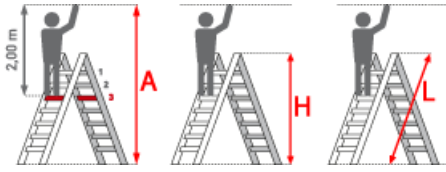

Stufenanzahl	2x2	2x3	2x4	2x5	2x6	2x7	2x8	2x10	2x12
Leiterlänge L (m)	0,50	0,75	1,00	1,25	1,50	1,75	2,00	2,50	3,00
Arbeitshöhe (m)	2,15	2,25	2,45	2,70	2,95	3,20	3,40	3,90	4,35
Senkrechte Höhe (m)	0,46	0,70	1,00	1,17	1,41	1,65	1,88	2,36	2,84
Ausladung (m)	0,49	0,65	0,86	0,89	1,15	1,31	1,46	1,76	2,09
Untere Breite (m)	0,38	0,47	0,50	0,53	0,56	0,59	0,62	0,68	0,74
Gewicht (kg)	3,0	4,0	5,5	7,0	8,5	10,0	11,5	14,5	18,0
Artikelnummer	3057702	3057703	3057704	3057705	3057706	3057707	3057708	3057710	3057712