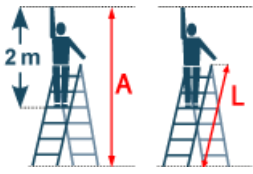

 SOFORT LIEFERBAR

 Top Preis Leistung

Sparen Sie 39€ Versand sowie 2% Zusatzrabatt bei Abholung in eines unserer 16 Lager

Gewicht: 17.1 kg

Standhöhe: 1,60 m

Arbeitshöhe: 3,60 m

Leiterlänge: 2,40 m

Sprossen/Stufen: 8

Hersteller: Layher

Trittform: Sprossen

Material: Aluminium

Kategorie: Stehleiter

Begehbarkeit: zweiseitig

Die professionelle Lösung nicht nur für das Treppenhaus. Mit der Treppenstehleiter ist der Niveaueausgleich auf unebenem Gelände oder Treppen kein Problem. Die robuste Bauweise und durchdachte Detaillösungen garantieren optimale Handhabung.

- Sprossenabstand: **280 mm**

Arbeitshöhe* A (ca. m)	2,80	3,05	3,30	3,60
Leiterlänge L (m)	1,55	1,85	2,10	2,40
Anzahl Sprossen	2x5	2x6	2x7	2x8
Standhöhe* (m)	0,80	1,05	1,30	1,60
Gewicht (kg)	12,3	13,5	14,7	15,9
Holmhöhe (mm)	64	64	64	64
Außenbreite (m)	0,51	0,54	0,57	0,60
Art.-Nr.	1061.005	1061.006	1061.007	1061.008