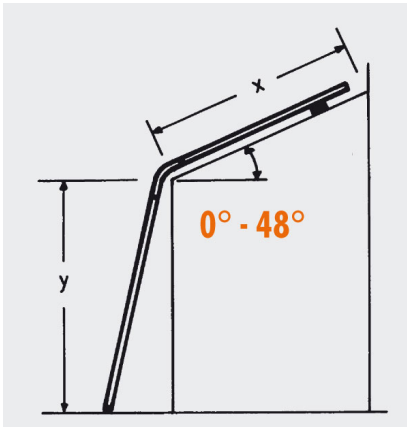

**LIEFERZEIT: 6 -7 WERKTAGE**

✔ **SOFORT LIEFERBAR**

**Gewicht:** 13 kg

**Typ:** 988

**Standhöhe:** 1,10 m

**Arbeitshöhe:** 3,10 m

**Sprossen/Stufen:** 4

**Hersteller:** Siedra Leitern

**Trittform:** Sprossen

**Teilbarkeit:** 4x

**Material:** Aluminium

**Kategorie:** Wintergartenleiter

**Begehbarkeit:** einseitig

Praktisch, sicher, handlich und bequem

- Wintergarten-Leiter besteht aus:
- Teleskopleiter (985/4x4 oder 985/4x5)
- Wintergartenmodul für Dachneigung
- Glasauflage, 1m Breite, stufenlos einstellbar
- Leitersteckteil: 1,78 oder 2,34m lang
- Durch die flexible Verzahnung läßt sich der Winkel von 0°-48° einstellen
- Durch Teleskop-Unterteil auf Maß  $y$  und Dachneigung einstellbar

Lieferumfang besteht aus 3 Paketen:

- Wintergartenleiter **988/4x4**
- 1. Paket: Teleskopleiter 985/4x4 - 1,25 x 0,55 x 0,20m
- 2. Paket: Wiga-Modul und die Auflage - 0,82 x 0,71 x 0,23m
- 3. Paket: Leiternteil 6 Sprossen - 1,86 x 0,35 x 0,10m

- Wintergartenleiter 988/4x5
- 1. Paket: Teleskopleiter 985/4x5 - 1,31 x 0,55 x 0,20m
- 2. Paket: Wiga-Modul und die Auflage - 0,82 x 0,71 x 0,23m
- 3. Paket: Leiternteil 6 Sprossen - 1,86 x 0,35 x 0,10m