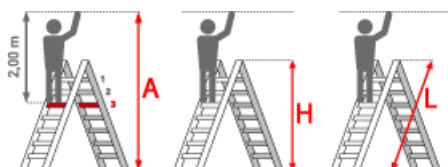

Euroline 618 Haushaltsleiter mit Sicherheitsbrücke 8 Stufen

Anti-Rutsch-Riffelung

Art. Nr.: E6180008

179,00 €
~~UVP 258,23 €~~

(inkl. MwSt., zzgl. Versandkosten)

 **SOFORT LIEFERBAR**

Gewicht: 7.15 kg

Standhöhe: 1,71 m	Arbeitshöhe: 3,75 m	Leiterlänge: 2,49 m
Sprossen/Stufen: 8	Hersteller: Euroline	Trittform: Stufen
Teilbarkeit: 1x	Material: Aluminium	Kategorie: Stehleiter
Begehbarkeit: einseitig		

- Stufen mit 80mm waagerechter Auftrittsfläche für sicheren und ermüdungsfreien Stand
- Stufenabstand 250mm
- Stranggepresstes Stufenprofil mit starker Profilierung für verbesserte Rutschhemmung
- Ablage für Kleinteile und Eimerhaken im Sicherheitsbügel integriert
- Anti-Rutsch-Riffelung
- Premium-Gummifuß sorgt mit mehr Auflagefläche für einen noch sicheren Stand