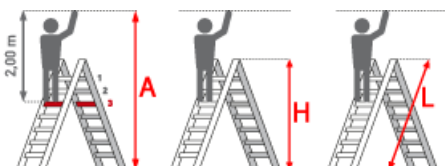

Euroline Holz Stufenstehtleiter 2x5 Stufen

Holzleiter mit Holmen aus hochwertigen astfreien Hölzern

Art. Nr.: E1050305

★★★★★ (3 Bewertungen)

188,70 €

(inkl. MwSt., zzgl. Versandkosten)

SOFORT LIEFERBAR

Senkrechte Höhe: 1,09 m	Standhöhe: 0,70 m	Ausladung: 1,00 m
Arbeitshöhe: 2,70 m	Leiterlänge: 1,20 m	Sprossen/Stufen: 5
Trittform: Stufen	Hersteller: Euroline	Teilbarkeit: 2x
Material: Holz	Kategorie: Stehleiter	Begehbarkeit: zweiseitig

Holz Stufenstehtleiter

- Holme aus hochwertigen astfreien Hölzern
- Langlebige Holm-Stufen-Verbindung
- Haltbare Sicherheitsverzäpfung durch zylindrische Fingerzapfen
- Ergonomisch waagrecht eingebaut für ein ermüdungsfreies Stehen
- Ökologisch unbedenklich, weil grundsätzlich ungetränkte Hölzer zum Einsatz kommen
- Besonders langlebiger und reißfester Sicherheitsspanngurt

Sprossenzahl	2x4	2x5	2x6	2x7	2x8	2x10
Leiterlänge in (m)	1,00	1,20	1,45	1,65	1,95	2,40
Arbeitshöhe in (m)	2,45	2,70	2,90	3,10	3,35	3,80

Senkrechte Leiterhöhe in (m)	0,89	1,09	1,33	1,55	1,78	2,23
Ausladung in (m)	0,83	1,00	1,02	1,30	1,45	1,78
Untere Breite in (m)	0,44	0,47	0,49	0,52	0,54	0,60
Artikelnummer	1050304	1050305	1050306	1050307	1050308	1050310