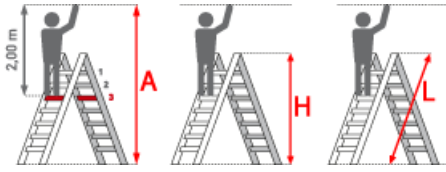

Standhöhe: 0,70 m

Arbeitshöhe: 2,70 m

Leiterlänge: 1,25 m

Sprossen/Stufen: 5

Trittform: Stufen

Hersteller: Euroline

Teilbarkeit: 2x

Material: Aluminium

Kategorie: Stehleiter

Begehbarkeit: zweiseitig

PREMIUM line

- Stufen mit 80mm waagerechter Auftrittsfläche für sicheren und ermüdungsfreien Stand
- Stufenabstand 250mm
- Stranggepresstes Stufenprofil mit starker Profilierung für verbesserte Rutschhemmung
- Holme aus stranggepressten Aluminiumprofilen mit Sicke für sehr hohe Stabilität
- Premium-Gummifuß sorgt mit mehr Auflagefläche für einen noch sicheren Stand