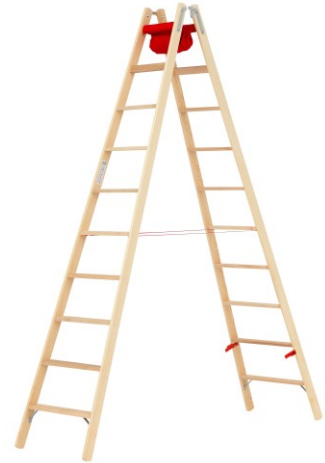

# Hymer Holz Stufenstehtleiter mit Textiltasche 2x10 Stufen

Dauerhaft hochbelastbare Hartholzstufe

Art. Nr.: Y7149920

**320,35 €**  
~~UVP 470,05 €~~

(inkl. MwSt., zzgl. Versandkosten)

 **SOFORT LIEFERBAR**

**HYMER**

**Gewicht:** 19.5 kg

<b>Standhöhe:</b> 2,20 m	<b>Senkrechte Höhe:</b> 2,75 m	<b>Arbeitshöhe:</b> 4,20 m
<b>Leiterlänge:</b> 2,93 m	<b>Sprossen/Stufen:</b> 10	<b>Hersteller:</b> Hymer
<b>Trittform:</b> Stufen	<b>Teilbarkeit:</b> 2x	<b>Material:</b> Holz
<b>Kategorie:</b> Holzleitern	<b>Begehbarkeit:</b> zweiseitig	<b>Gewicht:</b> 19,5 kg
<b>Tragkraft:</b> 150 kg		

Ergonomisches Arbeiten auf 80 mm Stufentiefe. Vorderkante mit Holm bündig

- Dauerhaft hochbelastbare Hartholzstufe
- Integrierte Textiltasche für Werkzeuge und Kleinteile
- Robuster Eimerhaken
- Gesetzliche Gewährleistung
- Nach EN 131, TRBS-konform