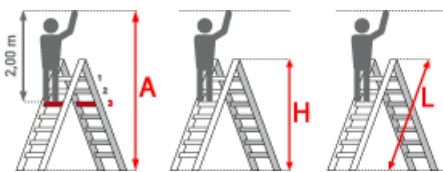

Gewicht: 12.4 kg

Standhöhe: 0,75 m	Arbeitshöhe: 2,75 m	Sprossen/Stufen: 6
Hersteller: Zarges	Trittform: Stufen	Teilbarkeit: 2x
Material: Aluminium	Kategorie: Stehtleiter	Begebarkeit: zweiseitig

- Patentierte Stufenkonstruktion: robust, stabil, dauerhaft, gebördelte Stufen-Holm-Verbindung
- Spreizsicherung durch hochfeste Perlongurte mit eingenähter Befestigungsglasche
- Robuste Stahlscharniere
- Fester Stand durch rutschsichere Kunststoffschuhe
- Geschlossenes Stufenprofil und integriertes Führungsrohr