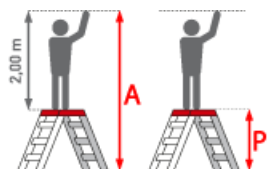

Gewicht: 6 kg

Standhöhe: 0,45 m

Arbeitshöhe: 2,45 m

Leiterlänge: 0,86 m

Sprossen/Stufen: 2

Hersteller: Euroline

Trittform: Stufen

Teilbarkeit: 1x

Material: Aluminium

Kategorie: Sicherheitstreppe

- Einfach zusammenklappbar für platzsparende Lagerung
- Großflächige Stufen
- Rutschfester Kunststoffbelag

Stufenzahl	1x2	1x3
Arbeitshöhe	2,45	2,67
Leiterlänge (m)	0,86	1,27