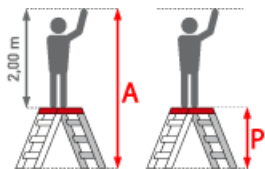

Euroline 333 Sicherheitstreppe klappbar

Leiterlänge bis 1,27m

Art. Nr.: 498-OX

ab 237,45 €

(inkl. MwSt., zzgl. Versandkosten)

SOFORT LIEFERBAR

BG Bau gefördert

Trittform: Stufen	Hersteller: Euroline	Teilbarkeit: 1x
Material: Aluminium	Kategorie: Sicherheitstreppe	

- Einfach zusammenklappbar für platzsparende Lagerung
- Großflächige Stufen
- Rutschfester Kunststoffbelag

Stufenzahl	1x2	1x3
Arbeitshöhe	2,45	2,67
Leiterlänge (m)	0,86	1,27
Plattformhöhe (m)	0,45	0,67
Ausladung (m)	0,55	0,83