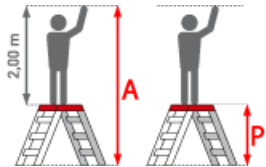

BG Bau gefördert

Gewicht: 6.4 kg

Standhöhe: 0,73 m

Arbeitshöhe: 2,73 m

Leiterlänge: 0,73 m

Sprossen/Stufen: 3

Hersteller: Euroline

Trittform: Stufen

Teilbarkeit: 1x

Material: Aluminium

Kategorie: Stehtleiter

Begehbarkeit: zweiseitig

PREMIUM line

- Stufen mit 80mm waagerechter Auftrittsfläche für sicheren und ermüdungsfreien Stand
- Stufenabstand 250mm
- Obere Standfläche 500x400mm für bequemes und sicheres Stehen
- Stranggepresste Stufenprofil mit starker Profilierung für verbesserte Rutschhemmung
- Holme aus stranggepressten Aluminiumprofilen mit Sicke für sehr hohe Stabilität
- Einfach zusammenklappbar für platzsparende Lagerung
- Großflächige Stufen

• Rutschfester Kunststoffbelag

Stufenzahl	2x2	2x3	2x4
Arbeitshöhe (m)	2,50	2,70	2,95
Leiterlänge (m)	0,50	0,73	0,99
Senkrechte Leiterhöhe (m)	0,46	0,69	0,93
Ausladung (m)	0,67	0,81	0,99
Untere Breite (m)	0,54	0,58	0,61
Artikelnummer	3058102	3058103	3058104