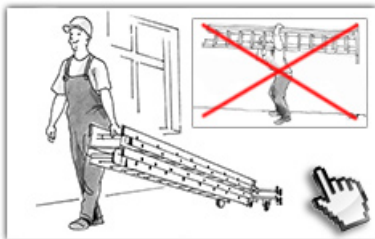

Trittform: Sprossen

Teilbarkeit: 2x

Material: Aluminium

Kategorie: Schiebeleiter

nivello® - Leiterschuhe
4-fach größere Auflagefläche

4-fach gebördelte
Sprossen-Holmverbindungen

nivello® - Traverse
extra hohe Standsicherheit

Roll-bar - Traverse
Rücken schonender Ortswechsel

Rollen statt Schleppen

- Kräftige Holmprofile
- Geriffelte Vierkantsprossen 30 x 30 mm
- Rutschsichere nivello® -Leiterschuhe
- Verstellung von Sprosse zu Sprosse
- Stabile und korrosionsbeständige Führungsbeschläge
- Ausführungen: 2x14, 2x16, 2x18, oben mit Laufrollen
- Breite der Unterleiter 430 mm
- Sprossenabstand: 280mm

Bei Ausführung mit Nivello-Traverse zusätzlich:

- Mit 1,10m breiter Nivello-Traverse und beidseitig rutschsicheren nivello-Leiterschuh für extra sicheren Stand und hohe Arbeitssicherheit.
- Die nivello-Traverse liegt lose bei und wird zweifach am unteren Holmende verschraubt.

Bei Ausführung mit Roll-bar-Traverse zusätzlich:

- Mit 1,10m breiter Nivello-Traverse und beidseitig rutschsicheren nivello-Leiterschuh für extra sicheren Stand und hohe Arbeitssicherheit.
- Die manuell mit wenigen Handgriffen umlegbaren Rollen erlauben das bequeme und rückschonende Verfahren der Leiter von Einsatzort zu Einsatzort. Schnell und sicher.
- Die roll-bar-Traverse liegt lose bei und wird zweifach am unteren Holmende verschraubt.