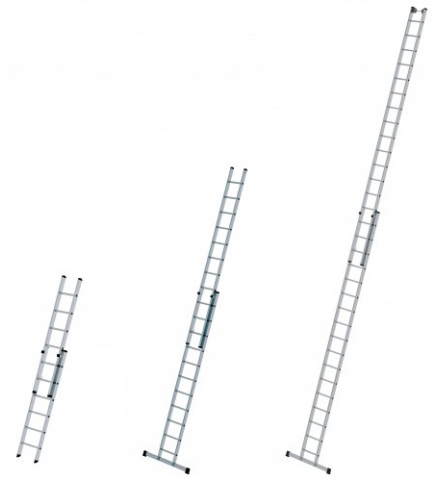

Munk Schiebeleiter 2-teilig

Arbeitshöhe bis 10,30m

Art. Nr.: 236-OX

★★★★★ (eine Bewertung)

ab 213,80 €

(inkl. MwSt., zzgl. Versandkosten)

✔ SOFORT LIEFERBAR

Hersteller: Munk

Trittform: Sprossen

Teilbarkeit: 2x

Material: Aluminium

Kategorie: Schiebeleiter

nivello® - Leiterschuhe
4-fach größere Auflagefläche

4-fach gebördelte
Sprossen-Holmverbindungen

nivello® - Traverse
extra hohe Standsicherheit

Roll-bar - Traverse
Rücken schonender Ortswechsel

Rollen statt Schleppen

- Kräftige Holmprofile
- Geriffelte Vierkantsprossen 30 x 30 mm
- Rutschsichere nivello® -Leiterschuhe
- Verstellung von Sprosse zu Sprosse
- Stabile und korrosionsbeständige Führungsbeschläge
- Ausführungen: 2x14, 2x16, 2x18, oben mit Laufrollen
- Breite der Unterleiter 430 mm
- Sprossenabstand: 280mm

Bei Ausführung mit Nivello-Traverse zusätzlich:

- Mit 1,10m breiter Nivello-Traverse und beidseitig rutschsicheren nivello-Leiterschuh für extra sicheren Stand und hohe Arbeitssicherheit.
- Die nivello-Traverse liegt lose bei und wird zweifach am unteren Holmende verschraubt.