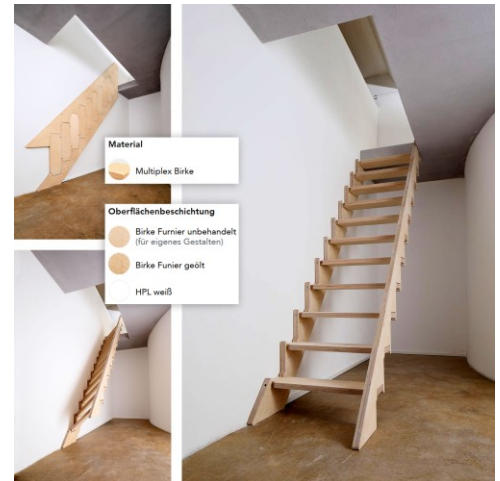

Klapster Comfort 222-226cm Geschosshöhe Birke geölt mit 10 Stufen

Art. Nr.: RVW2220-3510

3.947,00 €

(inkl. MwSt., zzgl. Versandkosten)

LIEFERZEIT: 27 -32 WERKTAGE **SOFORT LIEFERBAR**

Holzart: Birke geölt	Treppenbreite: 61,1 cm	Treppenlauf: geradelaufend
Ausladung: 219 cm	Geschosshöhe: 222-226cm	Sprossen/Stufen: 10
Material: Birke Multiplex	Tragkraft: 180 kg	

Die Klapster Comfort - Mit federunterstütztem Drehstab: Die Comfort-Variante ermöglicht ein kinderleichtes, sekundenschnelles Einklappen.

Empfohlen wird diese Variante bei häufigem Klappen, bspw. bei Hochbetten, Zwischenebenen oder ausgebauten Dachböden. Die Bauteile werden vormontiert geliefert, sodass der Aufbau und die Montage von Klapster innerhalb kürzester Zeit umgesetzt werden kann. Dank der Federunterstützung hält sich die Comfort-Variante in eingeklapptem Zustand eigenständig an der Wand. Die Preise für diese Variante variieren je nach Größe, Handlaufausführung und Oberflächenbeschaffenheit.

Design

- Flexibilität durch Baukastenprinzip
- Federunterstützte Drehstäbe für einfaches Klappen
- Schneller Aufbau durch vormontierte Stufen-Wangenelemente
- Stufentiefe: 18,5cm

Hinweis

Die Treppe wird auf Basis Ihrer angegebenen Daten maßangefertigt. Die Klapptreppe ist ausgelegt für die Verwendung als Hilfstreppe. Sie entspricht nicht den baurechtlichen Anforderungen von Notwendigen – oder Nicht Notwendigen Treppen, gem. DIN 18065. Bitte beachten Sie: Wir übernehmen keine Verantwortung über Einbauempfehlungen. Für verbindliche Beratung und Unterstützung beim Einbau wenden Sie sich bitte an Ihre*n örtliche:n Schreiner*in o.Ä.