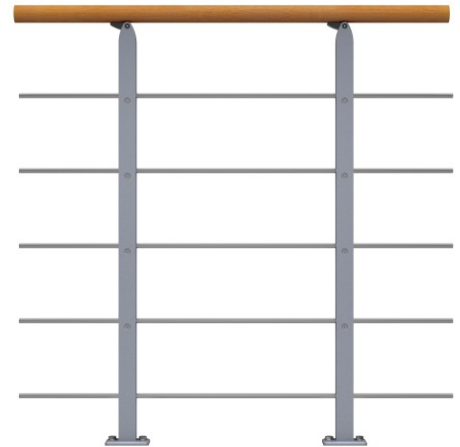

Dolle Brüstungsgeländer Erweiterungs-Set - Buche Unterkonstruktion Perlgrau - Frankfurt, Hamburg, Berlin, Sydney

Art. Nr.: DT0633201

237,90 €

~~UVP 283,22 €~~

(inkl. MwSt., zzgl. Versandkosten)

 **SOFORT LIEFERBAR**

Gewicht: 28.2 kg

Farbe Unterkonstruktion: Perlgrau

Holzart: Buche, geölt

Brüstungsgeländer als Ergänzung zu den Mittelholmtreppen Frankfurt, Hamburg, Berlin und Sydney.

- Geländerpfosten aus Stahl, pulverbeschichtet in Farbe
- Geländerfüllung mitlaufende Edelstahlstäbe
- Handlauf aus Holz
- Endkappen aus Edelstahl

Paket	Startpaket			Erweiterungspaket*		
Länge (m)	1,0			1,0		
Geländerart/-füllung	Designgeländer, mitlaufende Edelstahlstäbe			Designgeländer, mitlaufende Edelstahlstäbe		
Farbe Unterkonstruktion	Perlgrau	Weiß	Anthrazit	Perlgrau	Weiß	Anthrazit
Handlauf in Buche						
Artikel-Nr.	0633200	0633210	0633220	0633201	0633211	0633221
Handlauf in Eiche						