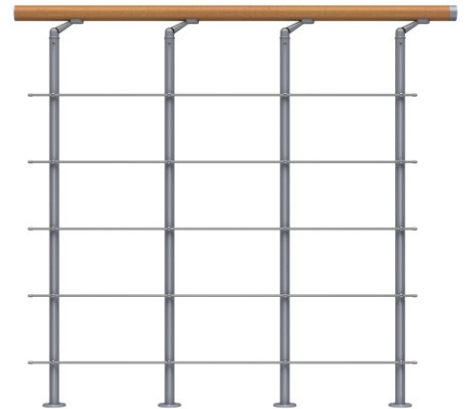

## Dolle Brüstungsgeländer für Mittelholmtreppen Cork, Dublin, Basel

Art. Nr.: 3089-OX

**ab 148,94 €**

(inkl. MwSt., zzgl. Versandkosten)

 **SOFORT LIEFERBAR**

### Brüstungsgeländer als Ergänzung zu den Mittelholmtreppen Cork, Dublin und Basel.

- Brüstungsgeländer Einzelstab ...
  - Senkrechte Geländerstäbe pulverbeschichtet in Farbe
  - Handlauf aus Holz
- Brüstungsgeländer Edelstahl ...
  - Geländerpfosten pulverbeschichtet in Farbe
  - Geländerfüllung mitlaufende Edelstahlstäbe
  - Handlauf aus Holz

Paket	Startpaket				Erweiterungspaket*			
Länge (m)	1,0				1,0			
Geländerart/-füllung	Einzelstabgeländer		mitlaufende Edelstahlstäbe		Einzelstabgeländer		mitlaufende Edelstahlstäbe	
Farbe	Perlgrau	Anthrazit	Perlgrau	Anthrazit	Perlgrau	Anthrazit	Perlgrau	Anthrazit
Unterkonstruktion								
Handlauf in Buche								
Artikel-Nr.	0633330	0633336	0633360	0633366	0633331	0633337	0633361	0633367
Handlauf in Eiche								